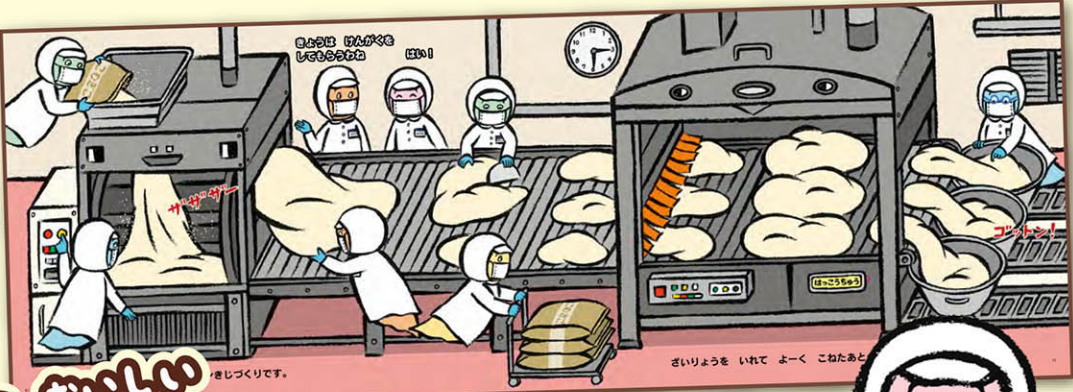

おばけのパンこうじょう

オームラトモコ・作

絵本でたのしく工場見学!

おばけのばけやまかよこさんは、パン工場で働きたいと思い、まずは工場見学に出向きました。だんだんふっくらおいしそうになっていく様子を見て大興奮。けれど、自分だけがみてしまったあることが!

おばけのパンこうじょう

オームラトモコ

パートさんたいぼしゅう!!

ぎんむじかん 3:00~7:00 (ごそろだんください!)

いっしょにつくろ おいしい
たのしいうれしいパン

定価 (本体1,350円+税)
B5横判 / 上製 / 32ページ
対象: 幼児から / NDC913

既刊 ● 理論社のおばけがでてくる本

ぷんぷんおばけ / なかがわちひろ・作 定価(本体1,200円+税)
王さまちびっこおばけ / 寺村輝夫・作 和歌山静子・絵 定価(本体560円+税)

ご注文は FAX 03-6264-8892

事前指定×切: 5月2日(水) 必着