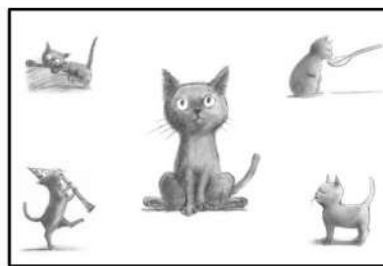

2022年2月22日 ねこの日のオススメ児童書

本屋さんのルビねこ

野中柊 / 作 松本圭以子 / 絵
 本体1,400円 ISBN978-4-652-20262-3
 小学校中学年から

ある日、本屋さんのかたすみで、本に積もったほこりから、ちっちゃなねこが生まれました。それがルビ！ ルビというのは、〈ふりがな〉をふるときの、ちいさな文字のことです。はじめてのミルク、はじめての友達、はじめての海。毎日おもしろいことがたくさん！

発売以来、かわいいねこのイラストがふんだんに散りばめられていて読みやすいと好評のシリーズです。

ご好評のポストカード付きのミニフェアセットをまたご用意いたしました！ぜひ2022年もご展開ください！

4点各4冊のフェアセットのお申込みには、かわいい図柄のポストカード2種類を各10枚ずつお付けします！

FAX. 03-6264-8892

株式会社理論社
 〒101-0062東京都千代田区神田駿河台2-5 TEL. 03-6264-8890