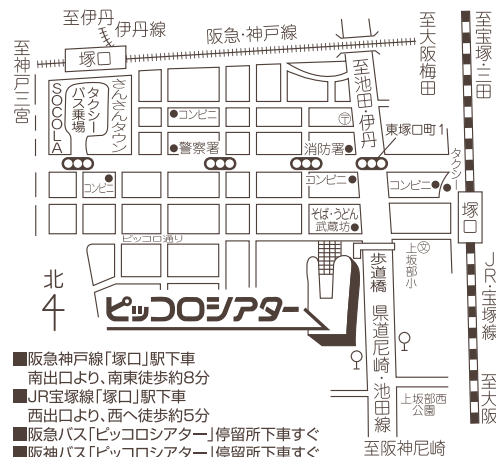

<スタッフ>

美術：長田佳代子 照明：血袋誠路 (株ピーエーシーウエスト)
音響：三宅住絵 (campana)、横田和也 (ARTS Inc.) 振付：福島直美
衣裳：大野知英 歌唱指導：中島恵美 演出助手：中島深志
舞台監督：政香里沙 演出部：谷口 遼、岡島大祐
制作：河東真未、生田祥太 チラシイラスト・タイトル：岡田 淳
字幕：菅原ゆうき、吉江麻樹 鑑賞サポート：古川知可子、新倉奈々子

ものがたり

こそあどの森は不思議な森。ある日、森にやって来た旅人ナルホドとマサカ。どうやら2人は「海賊フラフラの宝」を探しているらしい。100年前、大悪党プルトーネを殺してしまったフラフラは、残酷な海賊になり、たくさんの宝を隠したと……。フラフラはなぜ海賊になったのか？ 本当に宝はあるのか？ スキッパーは、森の住人たちと謎を追って、森のなかにあるという海賊船をさがしに行く――

出演

スキッパー よしむら ゆうき 吉村 祐樹	ふたご きむら みゆう 木村 美憂	ふたご すずき 鈴木 あぐり	トワイエさん いまなか 今仲 ひろし
ナルホド たちばなたかし 橘 義	マサカ きよか 香華	ギーコさん もり よしふみ 森 好文	スミレさん かしむら ちあき 樫村 千晶
ポットさん はまざき だいすけ 浜崎 大介	トマトさん きのした ゆか 木之下 由香	プルトーネ すがわら 菅原 ゆうき	フルフル くるまき けい 車 貴玲

※やむを得ない事情により出演者などが変更となる場合があります。あらかじめご了承ください。

ピッコロシアター 大ホール 2023年 8月5日(土)11時★/15時★ 6日(日)11時/15時

全席指定 (税込) 一般 2,500円 高校生以下 1,500円 セット券 3,500円 (一般+高校生以下)

※3歳以上有料。3歳未満でもお席が必要な場合は有料。
※ピッコロサポートクラブ会員は会員種別により招待または1割引(ピッコロシアターのみで取り扱い)

チケット予約開始 6月25日(日) ピッコロサポートクラブ会員先行予約 6月24日(土)

予約方法

- ○ピッコロシアター窓口/電話 06-6426-8088 (9:00~21:00 ※月曜休館、祝日の場合は翌日)
- ○メール gekidan-p@hyogo-arts.or.jp (タイトルを「森のなかの海賊船」としてください)

記入事項 ①予約者氏名 ②電話番号 ③観劇日時 ④券の種類・枚数
※3営業日以内に返信がない場合はお問い合わせください。

- ○チケットぴあ <https://t.pia.jp>
- ○ローソンチケット <https://l-tike.com>
- ○e+(イープラス) <https://eplus.jp>

プレイガイドでの販売はインターネットのみとさせていただきます。取り扱いについては各プレイガイドにお問い合わせください。

申し込み先 アドレス

★聴覚に障害のある方・聴こえづらい方への鑑賞サポートとして舞台の両サイドに日本語字幕を付けて上演します。
*開場は開演の30分前です。

- ■阪急神戸線「塚口」駅下車 南出口より、南東徒歩約8分
- ■JR宝塚線「塚口」駅下車 西出口より、西へ徒歩約5分
- ■阪急バス「ピッコロシアター」停留所下車すぐ
- ■阪神バス「ピッコロシアター」停留所下車すぐ

お問い合わせ
兵庫県立
ピッコロ劇団 <https://piccolo-theater.jp>
TEL 06-6426-8088 FAX 06-6426-1943
〒661-0012 尼崎市南塚口町3-17-8 月曜休館(祝日の場合は翌日)

「森のなかの海賊船 ～こそあどの森の物語～」12月公演
兵庫県立芸術文化センター 阪急 中ホール 2023年12月23日(土)・24日(日) 音声ガイド上演あり(予定)